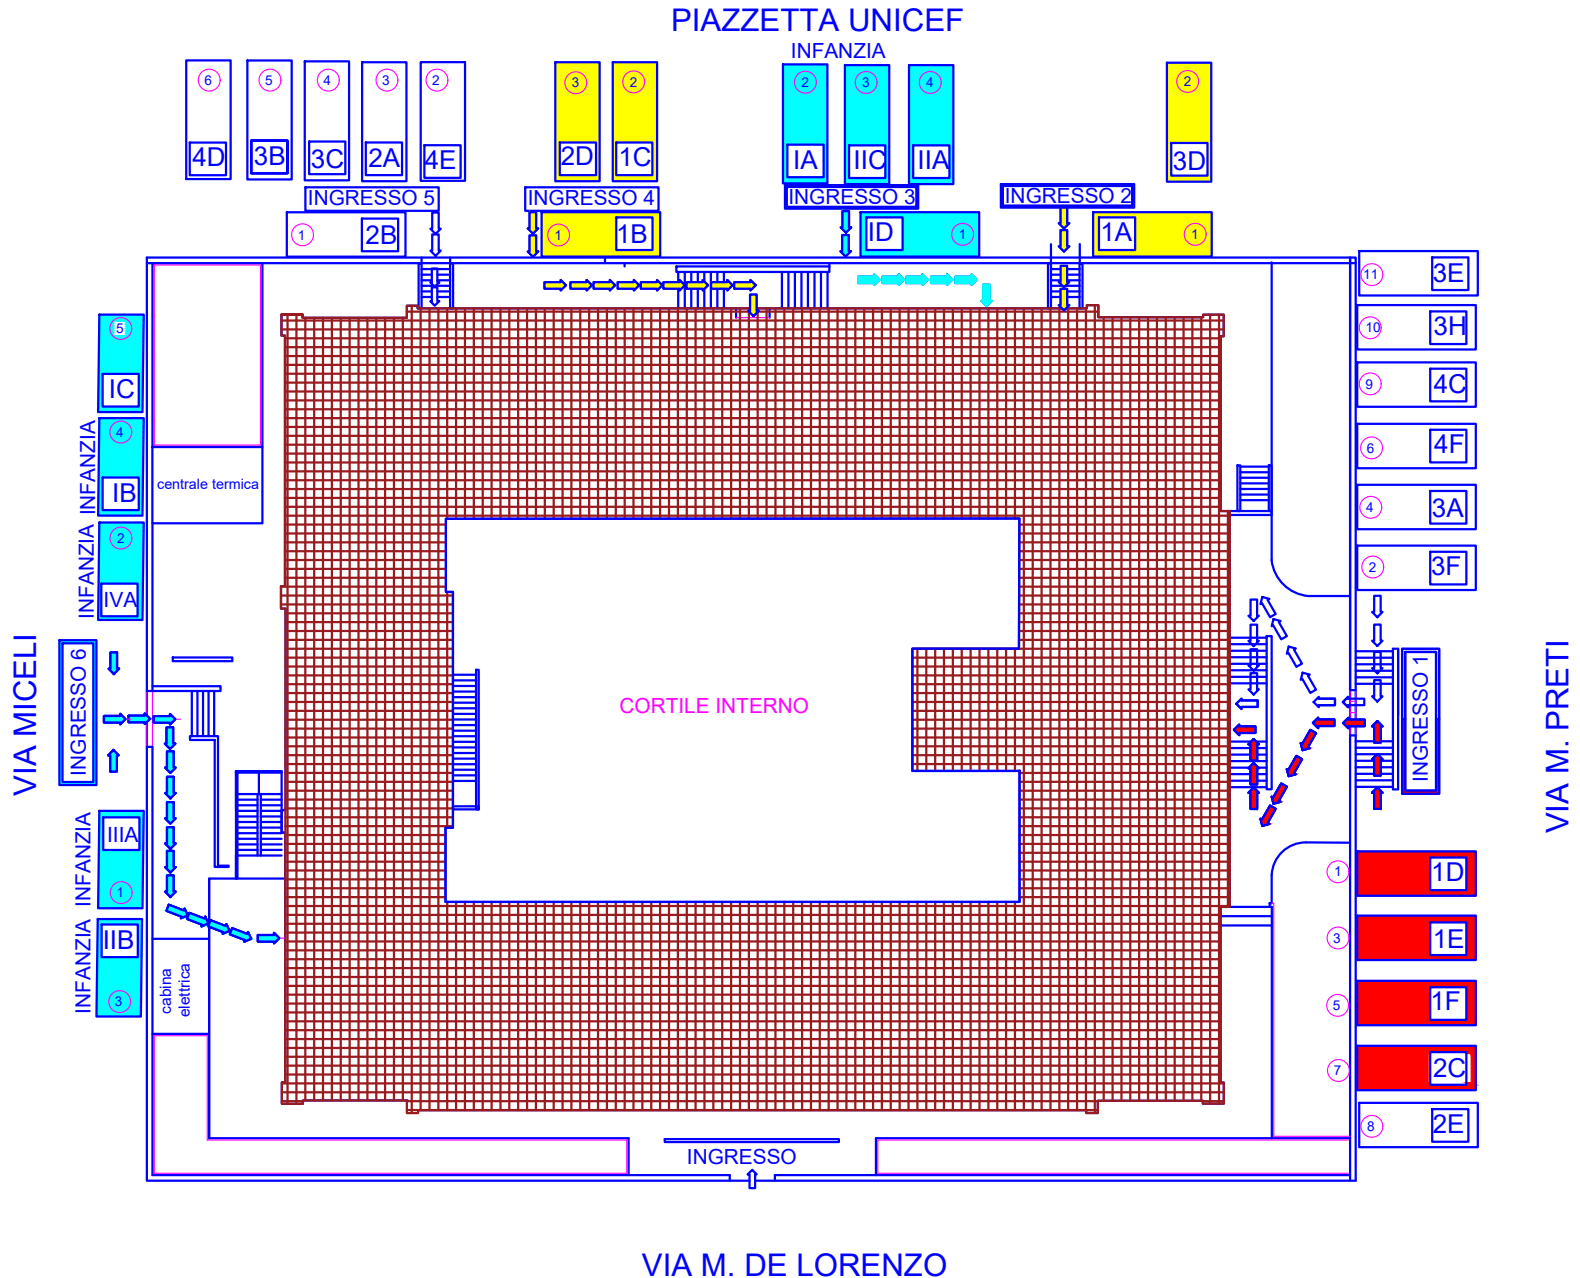

SEMINTERRATO	
INGRESSO 6	ORA
INFANZIA SEZ.IIIA	8.00
INFANZIA SEZ.IVA	8.00
INFANZIA SEZ.IIB	8.00
INFANZIA SEZ.IB	8.00
INFANZIA SEZ.IC	8.00

PIANO TERRA RIAL.	
PRIMARIA	
INGRESSO 1	ORA
CLASSE 1D	8.00
CLASSE 1E	8.00
CLASSE 1F	8.00
CLASSE 2C	8.00

PIANO PRIMO	
PRIMARIA	
INGRESSO 1	ORA
CLASSE 3F	8.00
CLASSE 3A	8.00
CLASSE 4F	8.00
CLASSE 3C	8.00
CLASSE 3H	8.00
CLASSE 3E	8.00
CLASSE 2E	8.00

PIANO PRIMO	
PRIMARIA	
INGRESSO 1	ORA
CLASSE 3F	8.00
CLASSE 3A	8.00
CLASSE 4F	8.00
CLASSE 3C	8.00
CLASSE 3H	8.00
CLASSE 3E	8.00
CLASSE 2E	8.00

PIANO PRIMO	
PRIMARIA	
INGRESSO 5	ORA
CLASSE 2B	8.00
CLASSE 4E	8.00
CLASSE 2A	8.00
CLASSE 3C	8.00
CLASSE 3B	8.00
CLASSE 4D	8.00

① ORDINE DI INGRESSO

Vittorino da Feltr