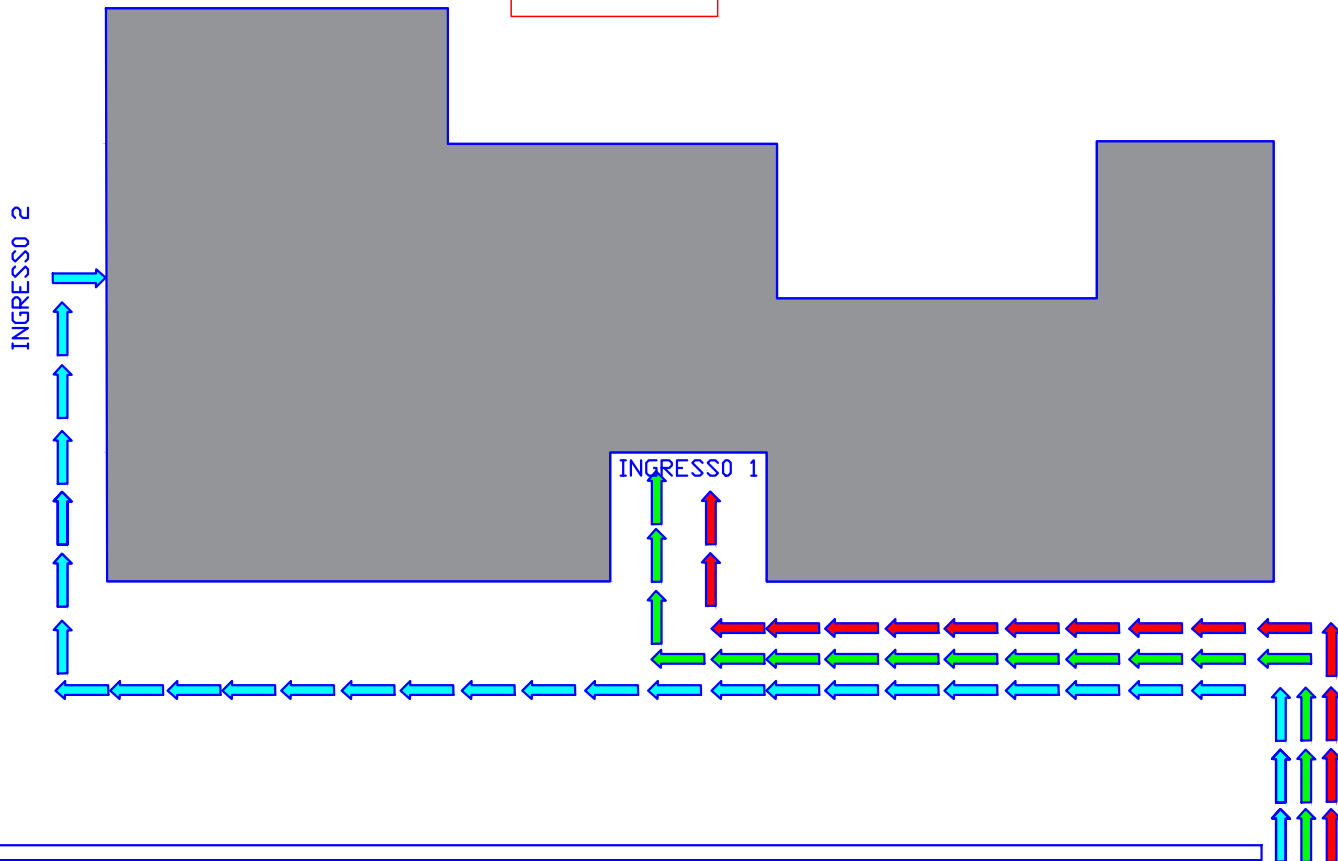

AREA LUDICA

INGRESSO 2

INGRESSO 1

PIANO TERRA	
INGRESSO 2	DRA
INFANZIA SEZ.1	8.00
INFANZIA SEZ.2	8.00
INFANZIA SEZ.3	8.00
INFANZIA SEZ.4	8.00
INGRESSO 1	
PRIMARIA	DRA
CLASSE 2A	8.00
CLASSE 1A	8.00

PIANO PRIMO	
INGRESSO 1	
PRIMARIA	DRA
CLASSE 3A	8.00
CLASSE 4A	8.00
CLASSE 5A	8.00
CLASSE 5B	8.00

VIA MELISSARI

4A	3A	INGRESSO ESTERNO	INFANZIA ore 8.00	INFANZIA ore 8.00
5A	5B		1A	2A